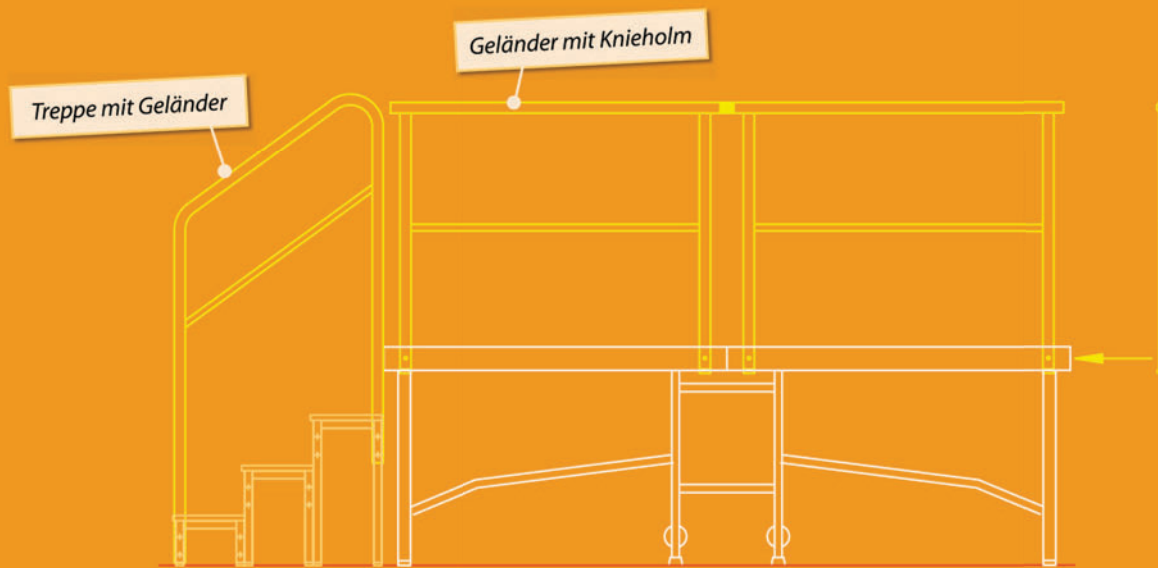

Umfangreiches Zubehör macht die Bühne perfekt
Holz- oder Stoffblende mit Klettband lassen
Beschläge und den Aluminiumrahmen verschwinden.