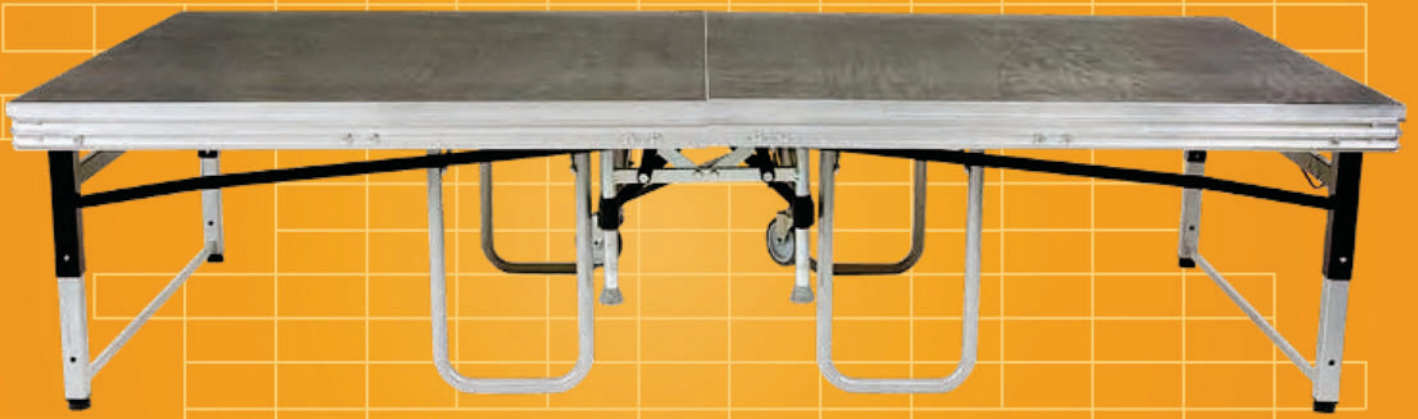

platzhirsch
event. bühne. technik.

bühnensysteme
provided by platzhirsch

□ *Speedi & Speedi vario*

www.platzhirsch-event.de

platzhirsch *event.bühne.technik*

Rosenthalstraße 22

42369 Wuppertal

Germany