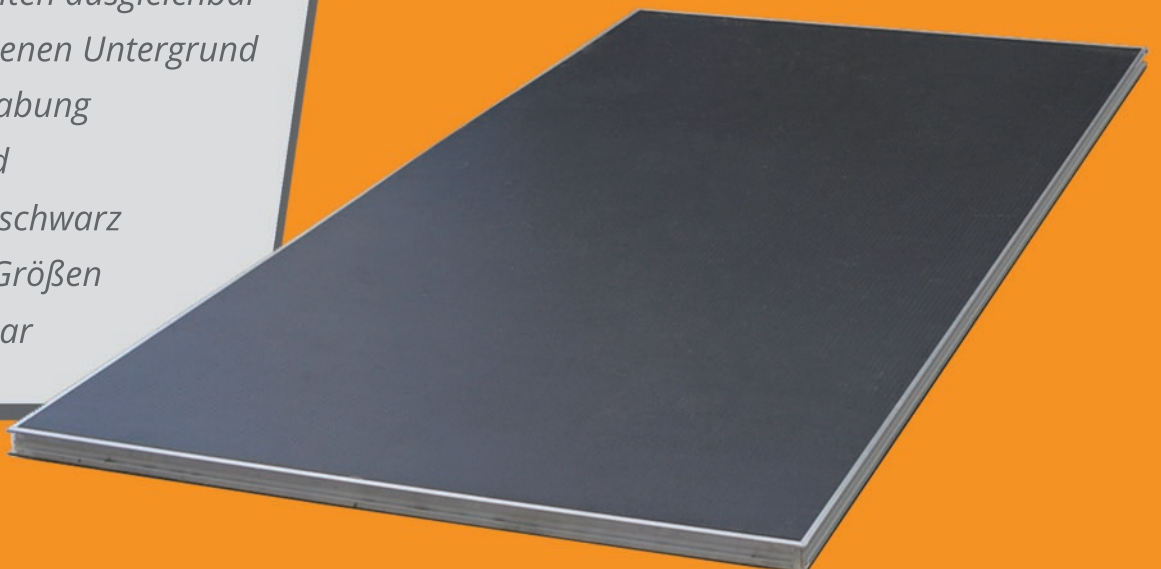

Eventboden Outdoor

Mobiler Eventboden für Veranstaltungen aller Art

- *Bodenunebenheiten ausgleichbar*
- *Schützt vorhandenen Untergrund*
- *Einfache Handhabung*
- *Rutschhemmend*
- *Siebdruckplatte schwarz*
- *2 verschiedene Größen*
- *Fläche erweiterbar*

Eventboden Outdoor

Mobiler Eventboden für Veranstaltungen aller Art

Optionen

Siebdruckplatte in schwarz lieferbar

Zubehör

Schnellverbinder aus Metall zum Verschrauben

X-Verbinder aus Kunststoff zum Einschleiben

Macht Unebenheiten unsichtbar

Ob Rasen, Altstadtpflaster oder Teppichboden – mit Terra Plana werden Unebenheiten ausgeglichen und zur Eventfläche gekürt. Dank der einzelnen Elemente kann dieser Eventboden beliebig erweitert werden und eignet sich vom kleinen Pavillion bis zum großen Festzelt als perfekter Boden.

Für Events aller Art geeignet

Durch die verwendete Siebdruckplatte kann dieser Eventboden sowohl im Innen- als auch im Aussenbereich genutzt werden und ist zudem noch rutschhemmend.

Eventboden Outdoor (rechteckig)