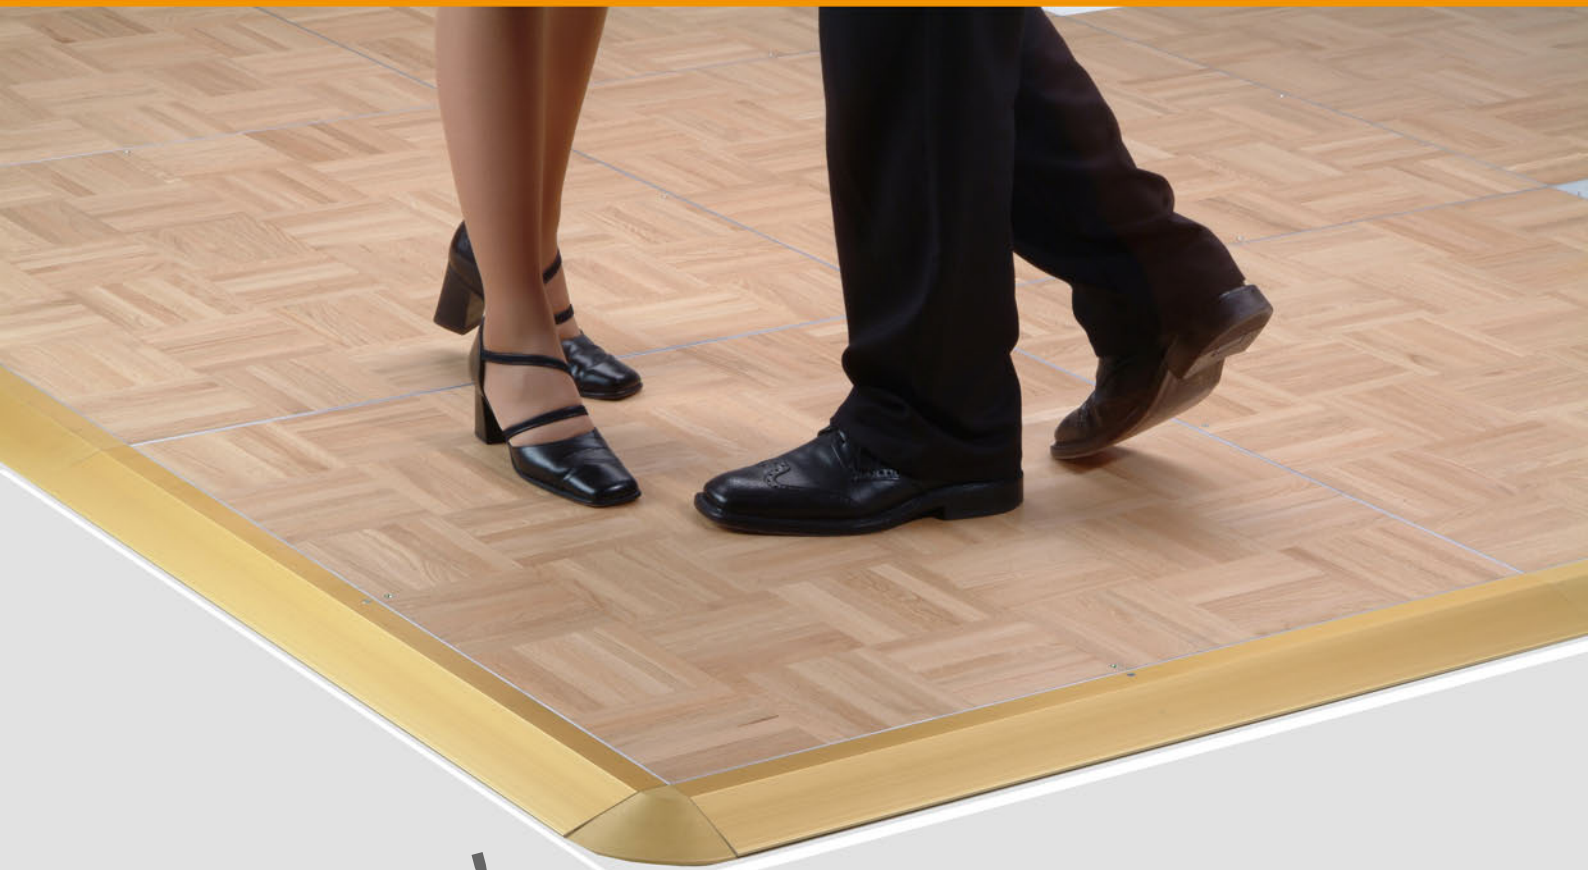

platzhirsch *event.bühne.technik*

Rosenthalstrasse 22
42369 Wuppertal

Mobile Tanzflächen

Let's dance!

Mobile Tanzflächen im Nu selbst verlegen!

Unsere mobilen Tanzflächen bewähren sich seit vielen Jahren auf der ganzen Welt. Im Handumdrehen können Sie in Ihrem Saal oder in Ihrer Festhalle rauschende Ballnächte veranstalten.

Die Fläche bestimmen Sie, die Elemente messen 95 x 95 cm.

Die Vorteile unserer mobilen Tanzflächen sind:

- Extreme Stabilität und hohe Belastbarkeit
- Problemlose und vor allem sichere Montage (kein Verhaken, kein Verkanten)
- Hohe Passgenauigkeit
- Rutschsicher
- Absolut sicherer Kantenschutz des Belages
- Keine Unebenheiten in der Fläche
- Wahlweise Umrandungsprofile aus Gold- oder Aluminiumfarben
- Praktischer Transportwagen für bis zu 25 Elemente plus Zubehör

Schritt 2 - Verriegeln:

Mit einem Steckschlüssel werden die Elemente miteinander verriegelt. Das geht ohne Kraft- und Zeitaufwand, nur eine halbe Umdrehung ist nötig.

Schritt 3 - Umrandung anbringen:

Schließlich wird das passende Leichtmetall-Umrandungsprofil (gold eloxiert) an den Außenkanten angebracht. Dies geschieht ebenso einfach, wie das Verbinden der einzelnen Elemente. Das abgeschrägte Profil sieht gut aus, ist durch seine geriffelte Oberfläche rutschsicher und trägt damit zur Sicherheit Ihrer Gäste bei.

Jeder Profilrahmen besitzt Bohrungen und Paßstifte, mit denen beispielsweise ein unebener Untergrund einfach überbrückt werden kann. Unter jedes Tanzbodenelement haben wir spezielle Filzstreifen verklebt, die einerseits Ihren Boden schützen und andererseits die Bodenhaftung optimieren.